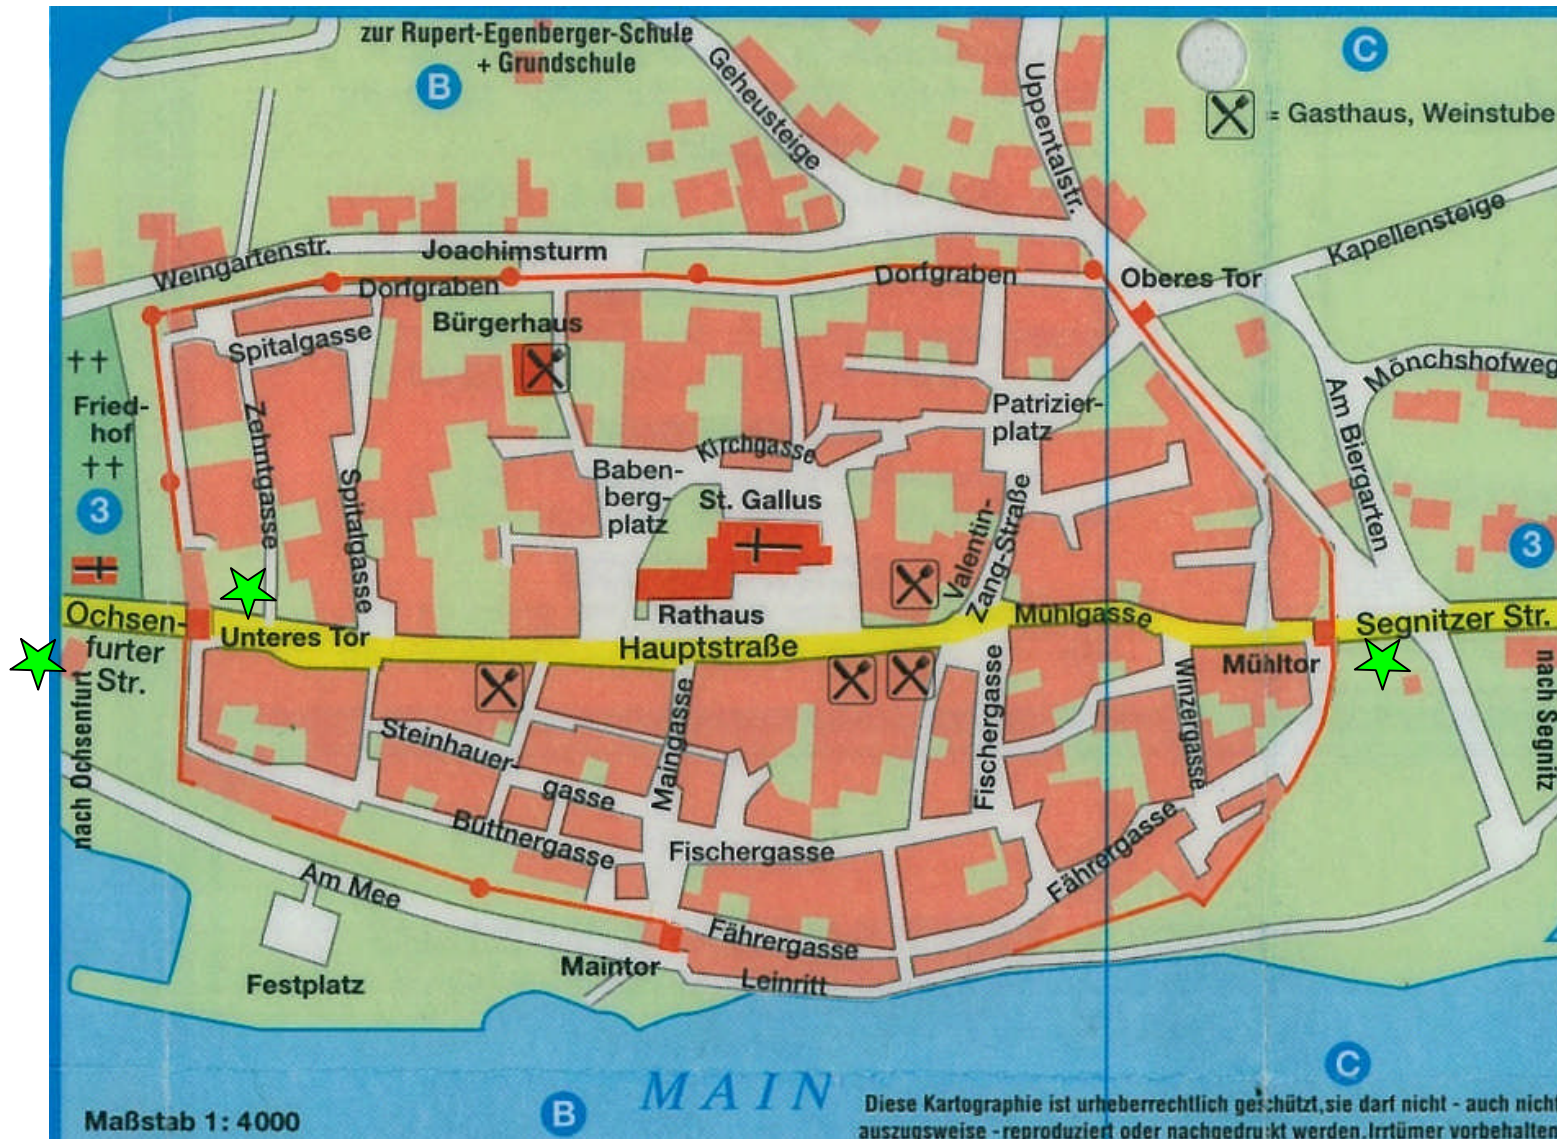

Standorte der Wahl – Plakattafeln in Frickenhausen

★ = Standorte der Plakattafeln

1.) Dreschplatz / Bushaltestelle / 2.) Einmündung Zehntgasse in der Hauptstraße / 3.) Segnitzer Straße vor dem Mühltor